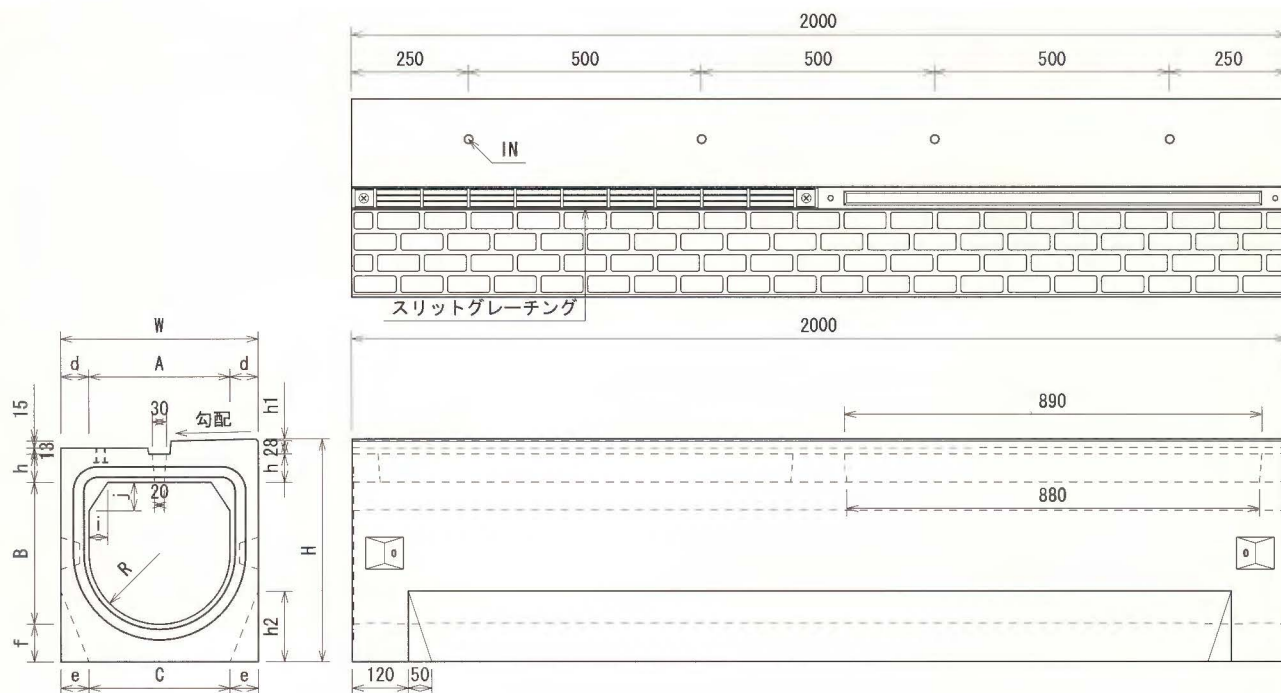

ユニロードⅡ

L-SGタイプ 【標準】

呼び名	W	H	A	B	C	d	e	f	h	h1	h2	i	j	R	勾配 (%)	参考質量 (kg)
300 × 300	420	472	300	300	300	60	60	80	60	4	150	40	60	150	2.0	504
300 × 400	420	572	300	400	300	60	60	80	60	4	150	40	70	150	2.0	560
300 × 500	420	672	300	500	300	60	60	80	60	4	150	40	70	150	2.0	616
400 × 400	540	616	400	400	400	70	70	100	83	5	200	40	60	200	2.0	820
400 × 500	540	716	400	500	400	70	70	100	83	5	200	40	70	200	2.0	886
400 × 600	540	816	400	600	400	70	70	100	83	5	200	40	70	200	2.0	952

単位mm

本体上部詳細図